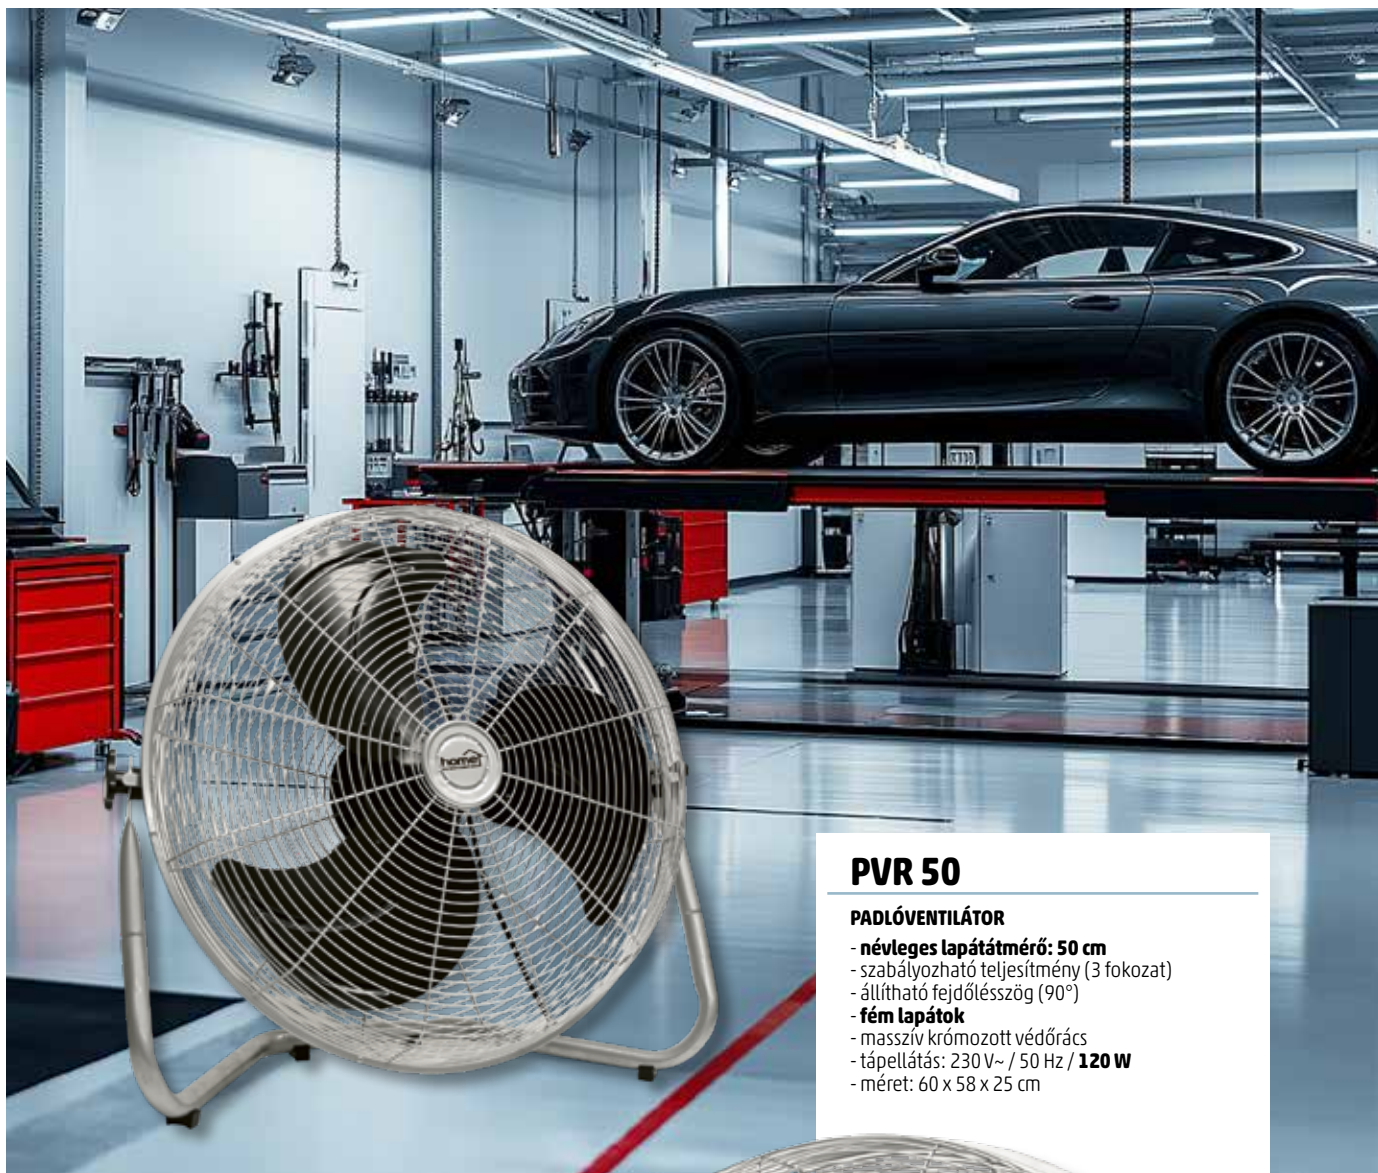

PVR 50

PADLÓVENTILÁTOR

- **névleges lapátátmérő: 50 cm**
- szabályozható teljesítmény (3 fokozat)
- állítható fejdőlésszög (90°)
- **fém lapátok**
- masszív krómozott védőrács
- tápellátás: 230 V~ / 50 Hz / **120 W**
- méret: 60 x 58 x 25 cm

PVR 35

PADLÓVENTILÁTOR

- **névleges lapátátmérő: 35 cm**
- tápellátás: 230 V~ / 50 Hz / **60 W**
- méret: 46 x 46 x 20 cm